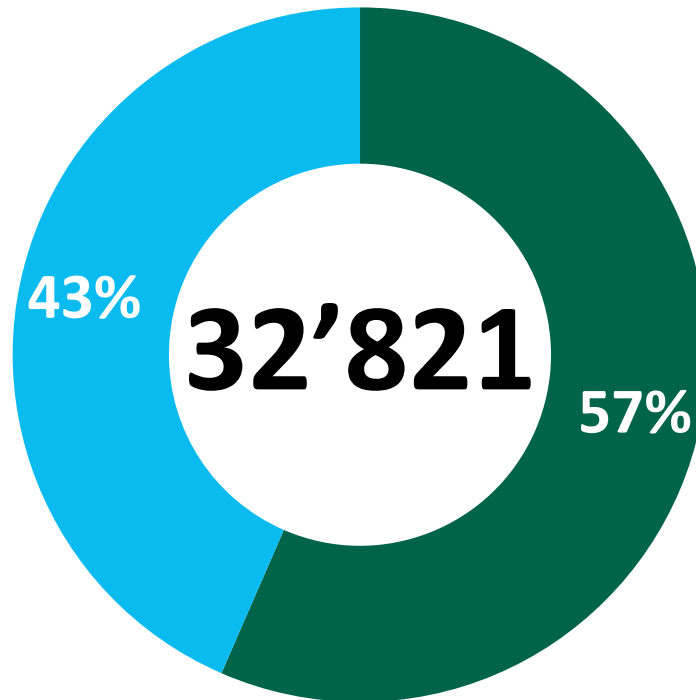

Primeo Netz AG

AVAG

inkl. ELAG

**Primeo Réseau de
Distribution SAS**

Anteil Smart Meter in % per 14.11.2024