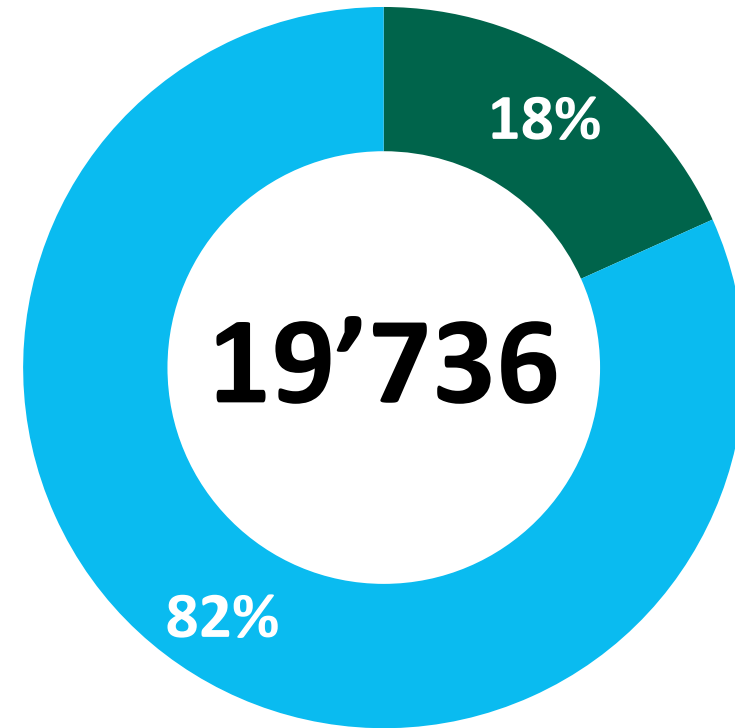

Primeo Netz AG

AVAG

inkl. ELAG

**Primeo Réseau de
Distribution SAS**

Anteil Smart Meter in % per 14.11.2024